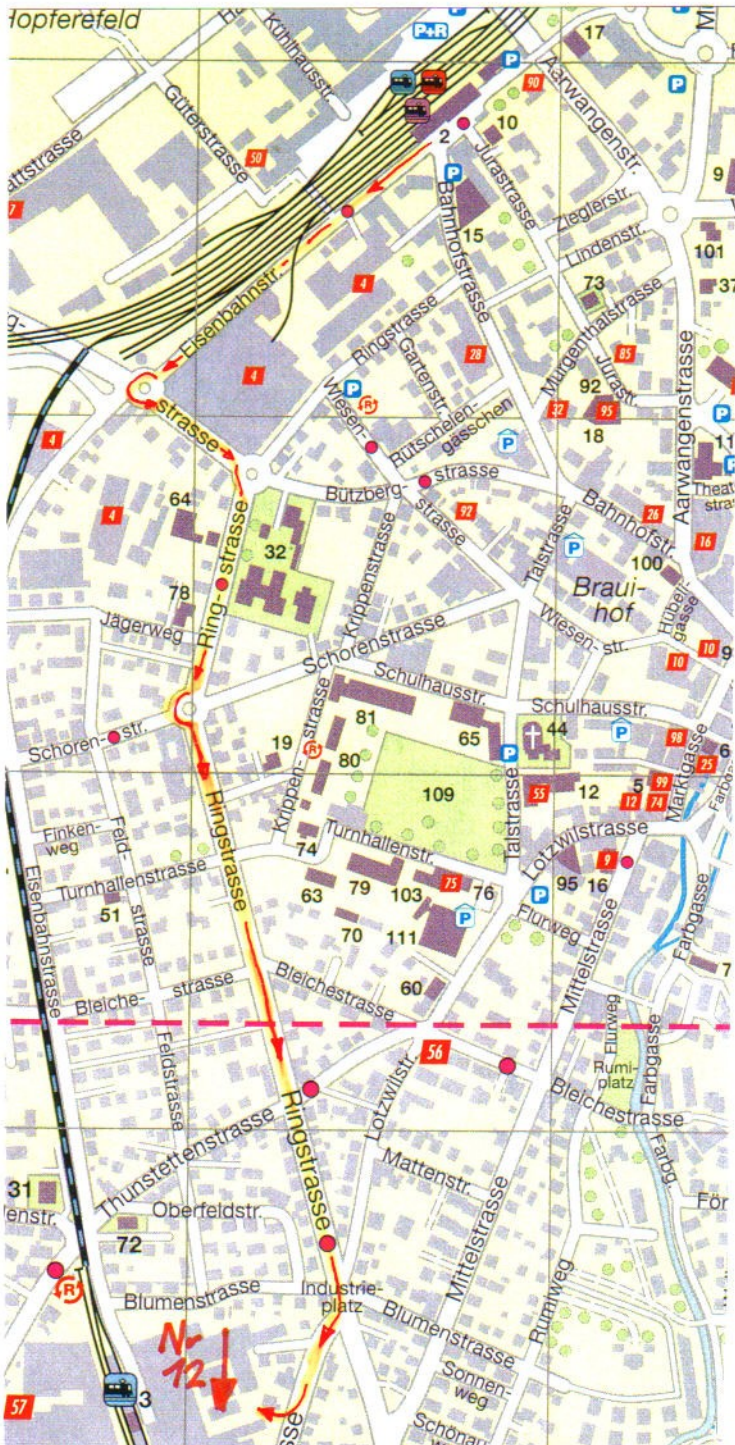

Marti's Dance-Factory

Wegbeschreibung:

HB. / Richtung Burgdorf-Huttwil

nach 400m

1 Kreisel / Richtung Burgdorf-Huttwil

nach 150m

2 Kreisel / Richtung Burgdorf-Huttwil

nach 200m

3 Kreisel / Richtung Burgdorf-Huttwil

nach 600m

Gabelung rechts Richtung Thun-Burgdorf-
Bleienbach

nach 100m

Rechts in das Areal der Porzellan Fabrik
einbiegen Bleichstrasse 12

Wir freuen uns Sie in unserem Tanzlokal
Begrüssen zu dürfen